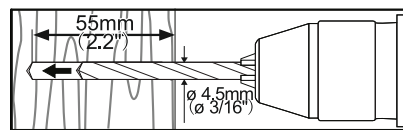

REFERENCE

091-3023	Antifurto a chiave	Altezza 110 cm.	Colore Bianco
-----------------	------------------------------	---------------------------	-------------------------

CONTENUTO

CODICE	DESCRIZIONE	QUANTITA	CODICE	DESCRIZIONE	QUANTITA
A	 case antifurto	1	E	 base colonna	1
B	 colonna	1	F	 ST6.3x55	2
C	 Base	1	G	 fisher	2
D	 piedini adesivi	4	H	 chiave	2
			I	 M5x6	4
			J	 M8x20	4
			K	 brugola 4mm	1
			L	 brugola 5mm	1
			M	 tasto home	1

MONTAGGIO

1

2

a pavimento

3a

3b-1

Fissaggio su parquet