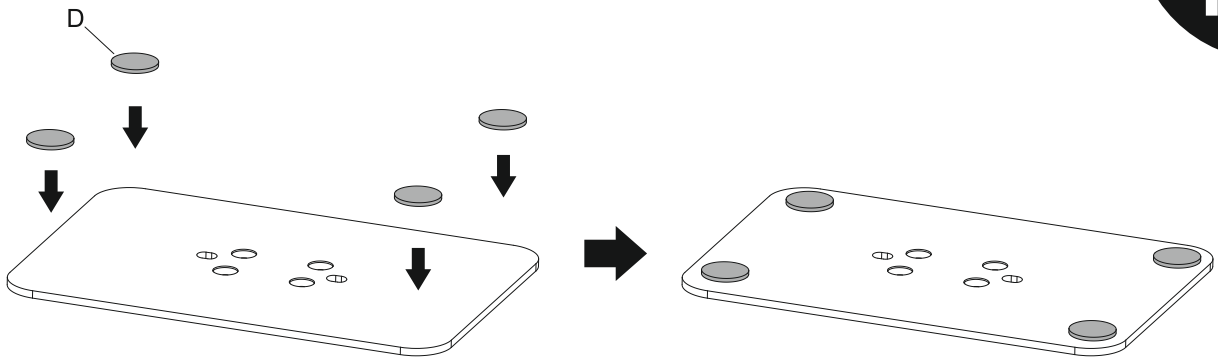

REFERENCE

091-3023	Antifurto a chiave	Altezza 110 cm.	Colore Bianco
-----------------	------------------------------	---------------------------	-------------------------

CONTENUTO

CODICE	DESCRIZIONE	QUANTITA	CODICE	DESCRIZIONE	QUANTITA
A	 case antifurto	1	E	 base colonna	1
B	 colonna	1	F	 ST6.3x55	2
C	 Base	1	G	 fisher	2
D	 piedini adesivi	4	H	 chiave	2
			I	 M5x6	4
			J	 M8x20	4
			K	 brugola 4mm	1
			L	 brugola 5mm	1
			M	 tasto home	1

MONTAGGIO

1

2

a pavimento

3a

3b-1

Fissaggio su parquet