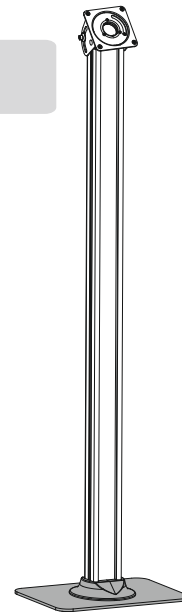

REFERENCE

091-3023	Antifurto a chiave	Altezza 110 cm.	Colore Bianco
-----------------	------------------------------	---------------------------	-------------------------

CONTENUTO

CODICE	DESCRIZIONE	QUANTITA	CODICE	DESCRIZIONE	QUANTITA
A	 case antifurto	1	E	 base colonna	1
B	 colonna	1	F	 ST6.3x55	2
C	 Base	1	G	 fisher	2
D	 piedini adesivi	4	H	 chiave	2
			I	 M5x6	4
			J	 M8x20	4
			K	 brugola 4mm	1
			L	 brugola 5mm	1
			M	 tasto home	1

MONTAGGIO

1

2

a pavimento

3a

3b-1

Fissaggio su parquet