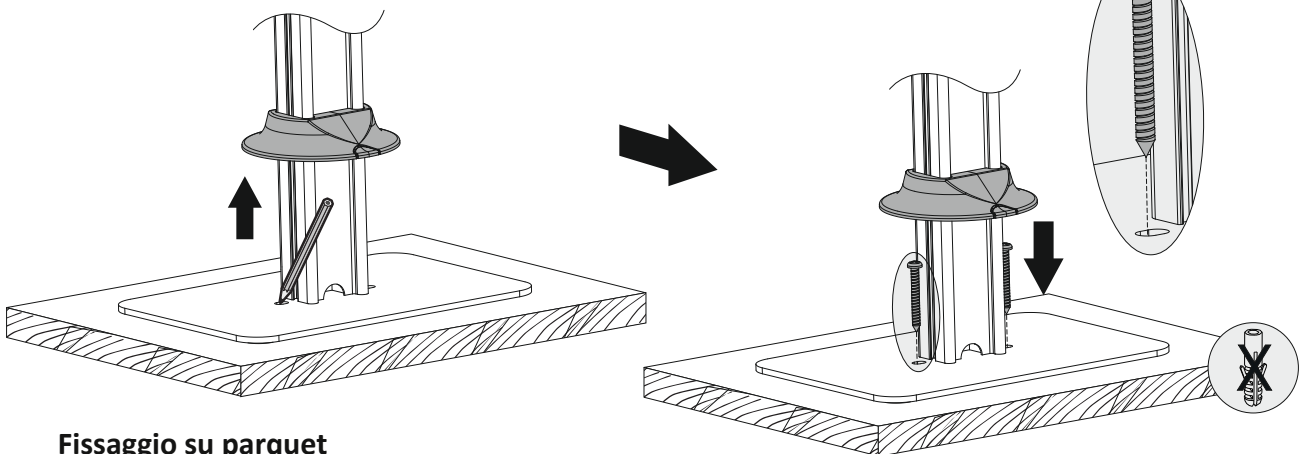

REFERENCE

091-3023	Antifurto a chiave	Altezza 110 cm.	Colore Bianco
-----------------	------------------------------	---------------------------	-------------------------

CONTENUTO

CODICE	DESCRIZIONE	QUANTITA	CODICE	DESCRIZIONE	QUANTITA
A	 case antifurto	1	E	 base colonna	1
B	 colonna	1	F	 ST6.3x55	2
C	 Base	1	G	 fisher	2
D	 piedini adesivi	4	H	 chiave	2
			I	 M5x6	4
			J	 M8x20	4
			K	 brugola 4mm	1
			L	 brugola 5mm	1
			M	 tasto home	1

MONTAGGIO

1

2

a pavimento

3a

3b-1

Fissaggio su parquet