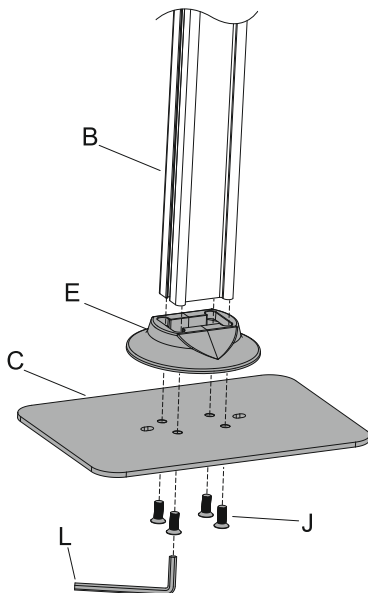

REFERENCE

091-3023	Antifurto a chiave	Altezza 110 cm.	Colore Bianco
-----------------	------------------------------	---------------------------	-------------------------

CONTENUTO

CODICE	DESCRIZIONE	QUANTITA	CODICE	DESCRIZIONE	QUANTITA
A	 case antifurto	1	E	 base colonna	1
B	 colonna	1	F	 ST6.3x55	2
C	 Base	1	G	 fisher	2
D	 piedini adesivi	4	H	 chiave	2
			I	 M5x6	4
			J	 M8x20	4
			K	 brugola 4mm	1
			L	 brugola 5mm	1
			M	 tasto home	1

MONTAGGIO

1

2

a pavimento

3a

3b-1

Fissaggio su parquet